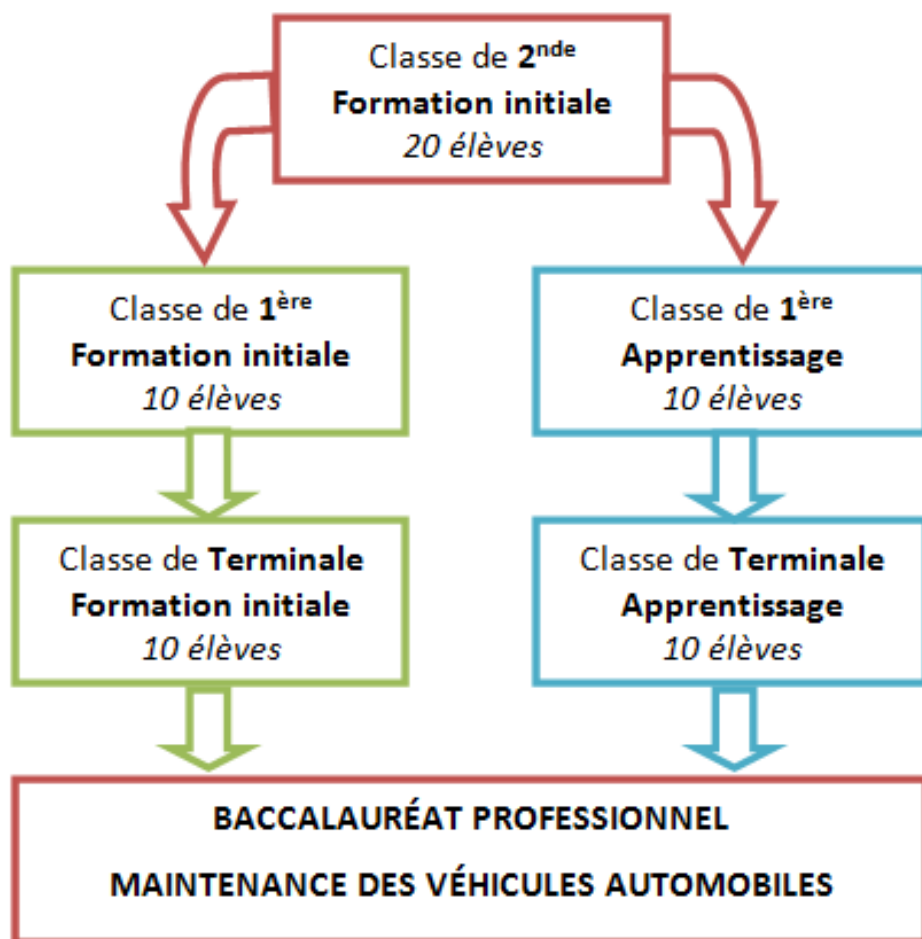

Bac pro MVA en alternance à partir de la classe de 1^{ère}

Depuis septembre 2018, le lycée propose le bac pro MVA en alternance, à partir de la classe de 1^{ère}.

Les futurs apprentis, scolarisés au lycée dès la classe de seconde, auront déjà connaissance de la filière puisqu'ils intègrent la formation en alternance après une année au lycée en formation classique où ils ont effectué une période de formation en milieu professionnel de 6 semaines.